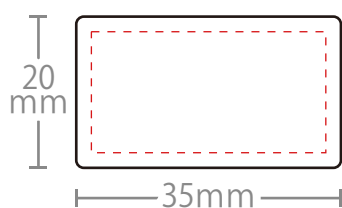

印刷設定で拡大・縮小を行わず、必ず「実寸（100%）」で印刷してください。印刷後、仕上がりサイズが正しいかご確認ください。

—— 仕上がり線  
- - - 印刷保証範囲

35mm×20mm  
(紙質：アート / 消し銀)

32mm×22mm  
(紙質：合成紙)

46mm×22mm  
(紙質：アート / 合成紙)

楕円 35mm×20mm  
(紙質：アート / 消し銀)

円形  $\Phi$ 40mm  
(紙質：アート / 消し銀)