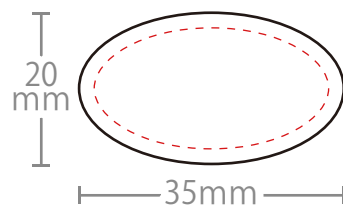

印刷設定で拡大・縮小を行わず、必ず「実寸（100%）」で印刷してください。印刷後、仕上がりサイズが正しいかご確認ください。

—— 仕上がり線  
- - - 印刷保証範囲

35mm×20mm  
(紙質：アート / 消し銀)

32mm×22mm  
(紙質：合成紙)

46mm×22mm  
(紙質：アート / 合成紙)

楕円 35mm×20mm  
(紙質：アート / 消し銀)

円形  $\Phi$ 40mm  
(紙質：アート / 消し銀)