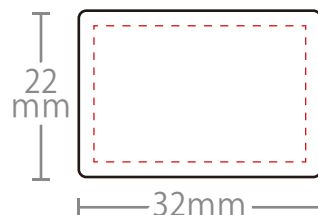

印刷設定で拡大・縮小を行わず、必ず「実寸（100%）」で印刷してください。印刷後、仕上がりサイズが正しいかご確認ください。

—— 仕上がり線  
- - - 印刷保証範囲

35mm×20mm  
(紙質：アート / 消し銀)

32mm×22mm  
(紙質：合成紙)

46mm×22mm  
(紙質：アート / 合成紙)

楕円 35mm×20mm  
(紙質：アート / 消し銀)

円形  $\Phi$ 40mm  
(紙質：アート / 消し銀)